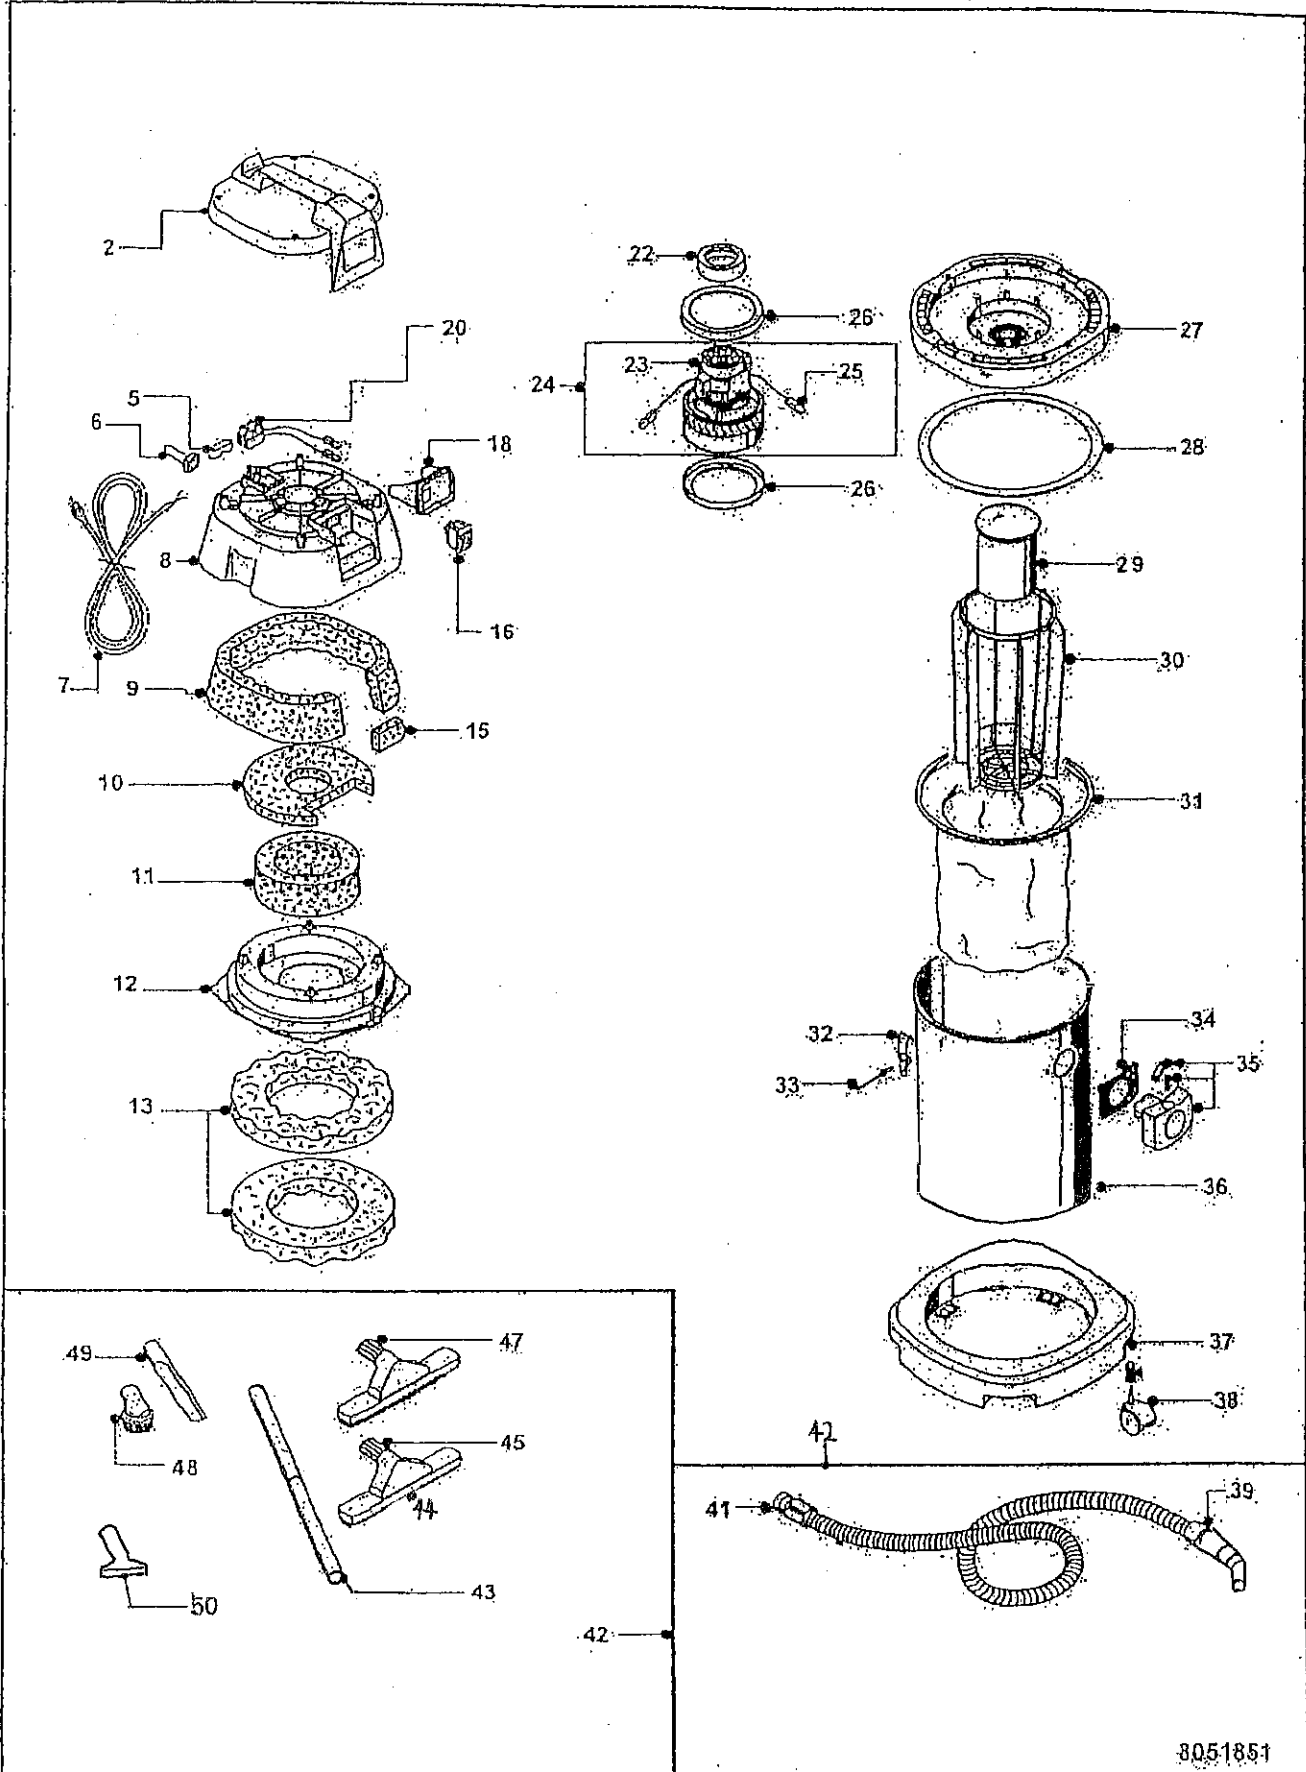

分解图

T-002

8051851

T-002部品表

部品番号	品名
2	ハンドルカバー
5	コード押さえ
6	ケーブルカバー
7	電源ケーブル
8	カバー
9	防熱スポンジカバー
10	冷却スポンジカバー
11	ウオッシュャブルスポンジカバー
12	セパレーター
13	スポンジモーターベース
16	メインスイッチ
18	スイッチ板
20	ターミナルブロック
22	Lガasket
24	バキュームモーター
26	モーターガasket
27	モーターベース
28	モーターベースガasket
29	フロート
31	フィルター
32	クランプ
34	取り入れ口ガasket
35	取り入れ口
36	汚水タンク
37	ホイールベース
38	キャスター
39	ホースカフ(ノズル側)
41	ホースカフ(本体側)
42	バキュームホースセット
43	延長管(1本)
44	T型吸水吸口用スクイジーゴム(1枚)
45	T型吸水吸口
47	T型吸口(DRY用)
48	丸ブラシ
49	スキマノズル
50	T小型ソファークラス